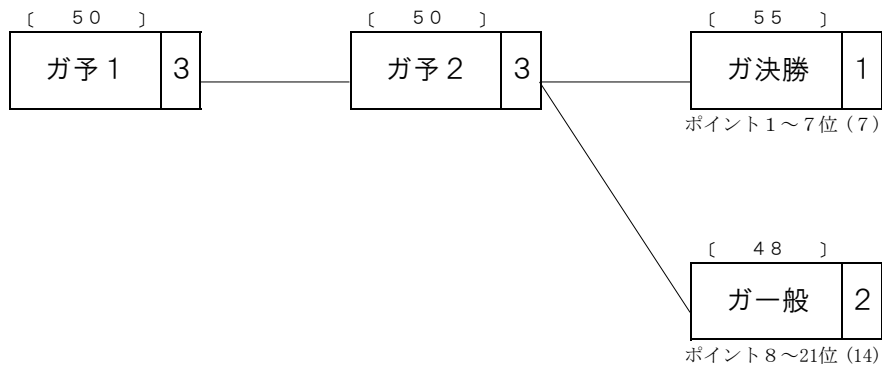

概定番組コード	競輪種類	競走クラス	レース数	概定日数	備考
L30	F II	L	3	3	L級7車3R3日制

第1日	第2日	第3日
-----	-----	-----

○競走得点表

	第1日	第2日	第3日	
	ガ予1	ガ予2	ガ決勝	ガ一般
1着	56	56	61	54
2着	54	54	59	52
3着	52	52	57	50
4着	50	50	55	48
5着	48	48	53	46
6着	46	46	51	44
7着	44	44	49	42