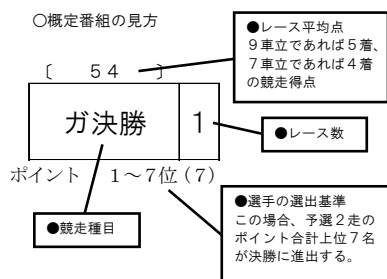

概定番組コード	競輪種類	競走クラス	レース数	概定日数	備考
L30	F II	L	3	3	L級7車3R3日制

第1日	第2日	第3日
-----	-----	-----

○競走得点表

	第1日	第2日	第3日	
	ガ予1	ガ予2	ガ決勝	ガ一般
1着	56	56	61	54
2着	54	54	59	52
3着	52	52	57	50
4着	50	50	55	48
5着	48	48	53	46
6着	46	46	51	44
7着	44	44	49	42