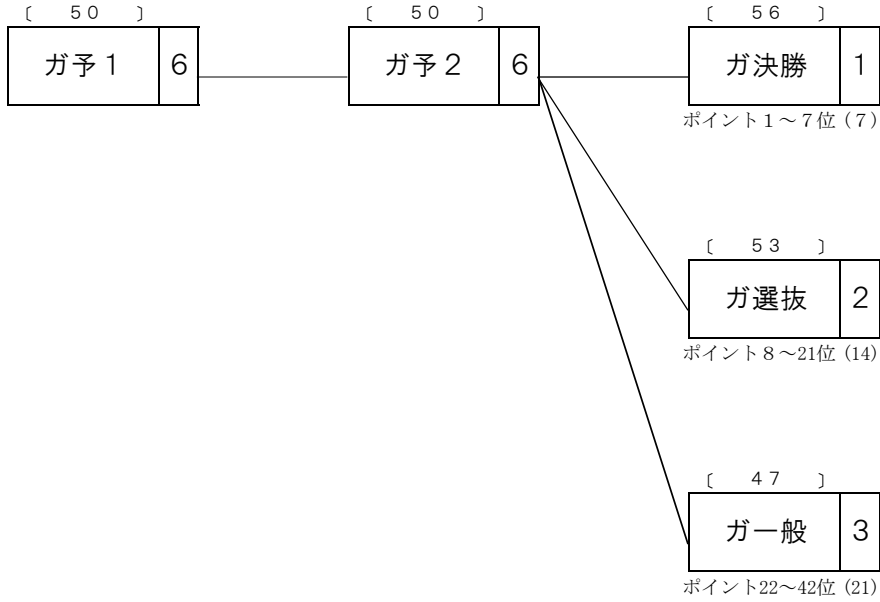

概定番組コード	競輪種類	競走クラス	レース数	概定日数	備考
L 3 4	F II	L	6	3	L級7車6R3日制

第1日	第2日	第3日
-----	-----	-----

○競走得点表

	第1日	第2日	第3日		
	ガ予1	ガ予2	ガ決勝	ガ選抜	ガ一般
1着	56	56	62	59	53
2着	54	54	60	57	51
3着	52	52	58	55	49
4着	50	50	56	53	47
5着	48	48	54	51	45
6着	46	46	52	49	43
7着	44	44	50	47	41