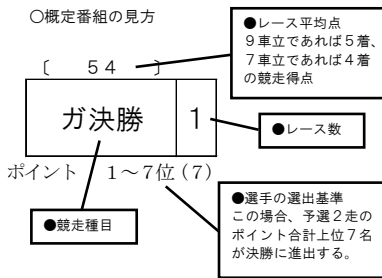

概定番組コード	競輪種類	競走クラス	レース数	概定日数	備考
L 3 4	F II	L	6	3	L級7車6R3日制

第1日	第2日	第3日
-----	-----	-----

○競走得点表

	第1日	第2日	第3日		
	ガ予1	ガ予2	ガ決勝	ガ選抜	ガ一般
1着	56	56	62	59	53
2着	54	54	60	57	51
3着	52	52	58	55	49
4着	50	50	56	53	47
5着	48	48	54	51	45
6着	46	46	52	49	43
7着	44	44	50	47	41