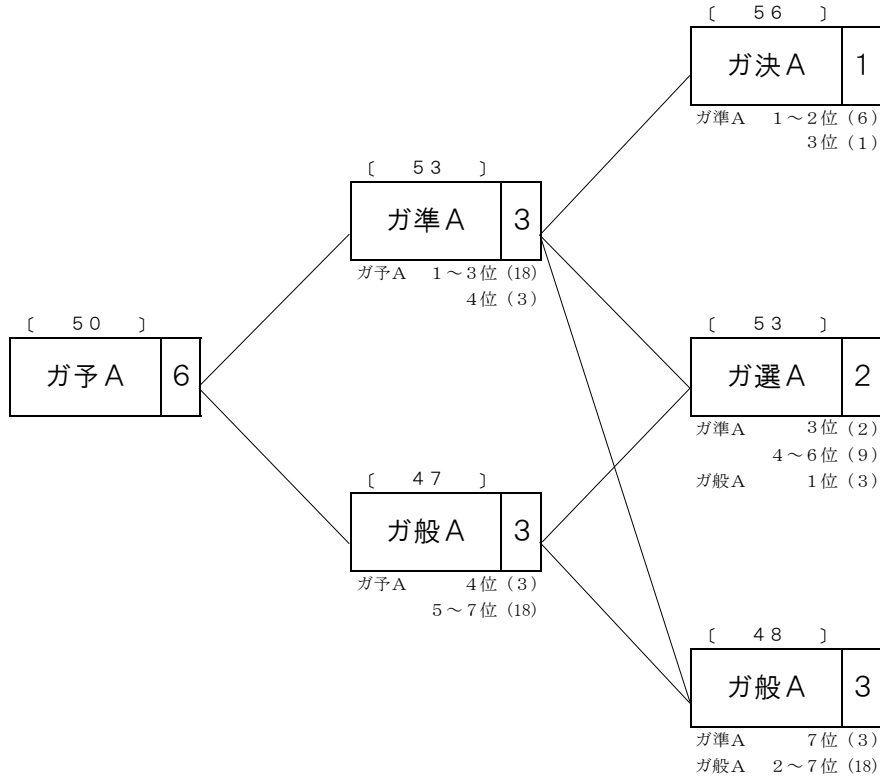

概定番組コード
L3D

競輪 種類	競走 クラス	レース 数	概定 日数	備考
F II	L	6	3	L級7車6R3日制【A】

第1日	第2日	第3日
-----	-----	-----

○概定番組の見方

○競走得点表

	第1日	第2日		第3日		
	ガ予A	ガ準A	ガ般A	ガ決A	ガ選A	ガ般A
1着	56	59	53	62	59	54
2着	54	57	51	60	57	52
3着	52	55	49	58	55	50
4着	50	53	47	56	53	48
5着	48	51	45	54	51	46
6着	46	49	43	52	49	44
7着	44	47	41	50	47	42