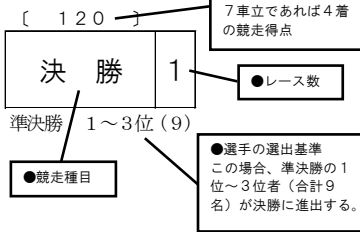

概定番組コード
L3D

競輪 種類	競走 クラス	レース 数	概定 日数	備考
F II	L	6	3	L級7車6R3日制【A】

第1日	第2日	第3日
-----	-----	-----

○概定番組の見方

○競走得点表

	第1日	第2日		第3日		
	ガ予A	ガ準A	ガ般A	ガ決A	ガ選A	ガ般A
1着	56	59	53	62	59	54
2着	54	57	51	60	57	52
3着	52	55	49	58	55	50
4着	50	53	47	56	53	48
5着	48	51	45	54	51	46
6着	46	49	43	52	49	44
7着	44	47	41	50	47	42