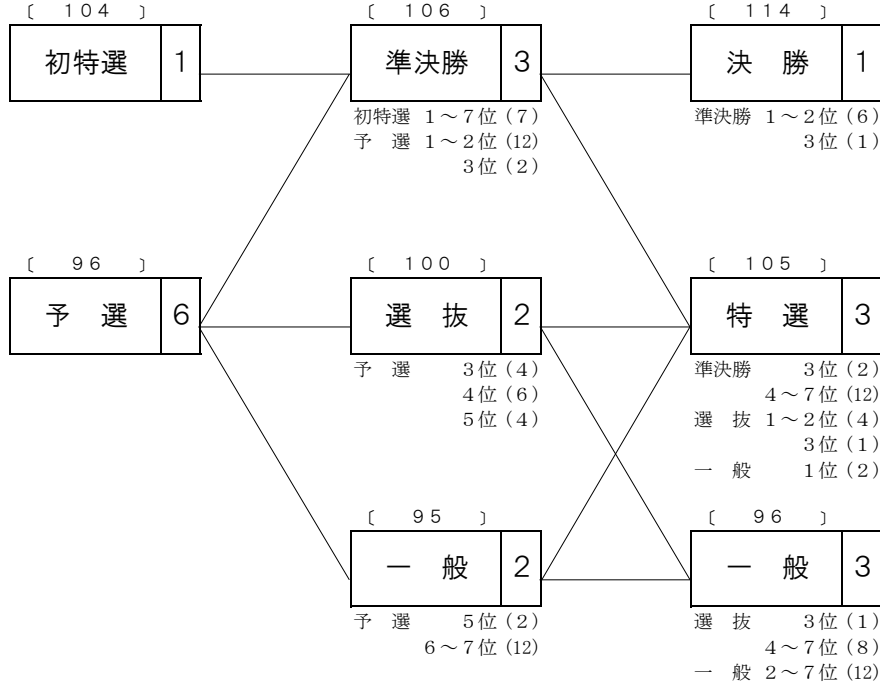

概定番組コード
S 3 X

競輪種類	競走クラス	レース数	概定日数	備考
F I	S	7	3	S級7車7R3日制 (大阪・関西万博協賛競輪)

第1日	第2日	第3日
-----	-----	-----

○概定番組の見方

〔 120 〕	
決勝	1

準決勝 1～3位 (9)

●競走種目

●レース平均点  
9車立であれば5着、  
7車立であれば4着  
の競走得点

●レース数

●選手の選出基準  
この場合、準決勝の1  
位～3位者 (合計9  
名) が決勝に進出する。

○競走得点表

	第1日		第2日			第3日		
	初特選	予選	準決勝	選抜	一般	決勝	特選	一般
1着	110	102	112	106	101	120	111	102
2着	108	100	110	104	99	118	109	100
3着	106	98	108	102	97	116	107	98
4着	104	96	106	100	95	114	105	96
5着	102	94	104	98	93	112	103	94
6着	100	92	102	96	91	110	101	92
7着	98	90	100	94	89	108	99	90