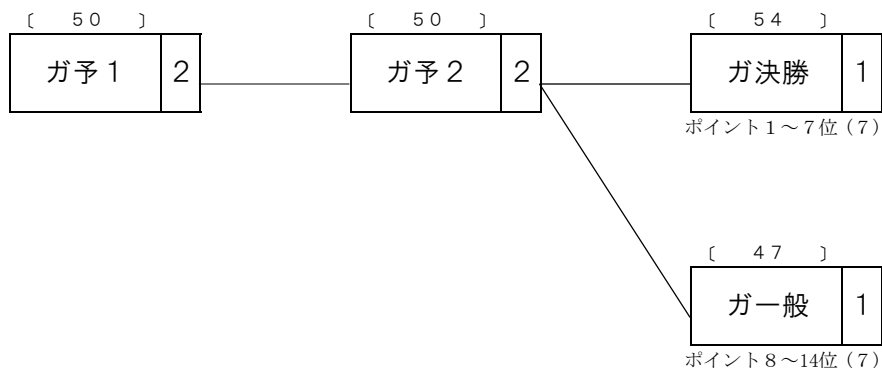

概定番組コード	競輪種類	競走クラス	レース数	概定日数	備考
L 3 1	F I	L	2	3	L 級 7 車 2 R 3 日制

第 1 日	第 2 日	第 3 日
-------	-------	-------

○競走得点表

	第 1 日	第 2 日	第 3 日	
	ガ予 1	ガ予 2	ガ決勝	ガ一般
1 着	56	56	60	53
2 着	54	54	58	51
3 着	52	52	56	49
4 着	50	50	54	47
5 着	48	48	52	45
6 着	46	46	50	43
7 着	44	44	48	41