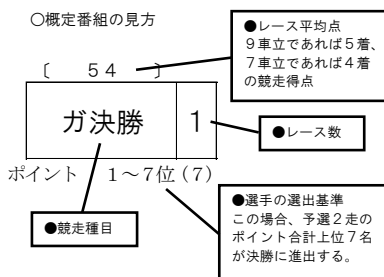

概定番組コード	競輪種類	競走クラス	レース数	概定日数	備考
L 3 1	F I	L	2	3	L 級 7 車 2 R 3 日制

第 1 日	第 2 日	第 3 日
-------	-------	-------

○競走得点表

	第 1 日	第 2 日	第 3 日	
	ガ予 1	ガ予 2	ガ決勝	ガ一般
1 着	56	56	60	53
2 着	54	54	58	51
3 着	52	52	56	49
4 着	50	50	54	47
5 着	48	48	52	45
6 着	46	46	50	43
7 着	44	44	48	41