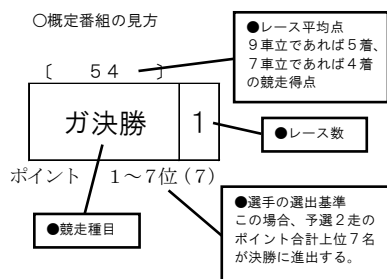

概定番組コード	競輪種類	競走クラス	レース数	概定日数	備考
L3P	FI	L	3	3	L級7車3R3日制

第1日	第2日	第3日
-----	-----	-----

○競走得点表

	第1日	第2日	第3日	
	ガ予1	ガ予2	ガ決勝	ガ一般
1着	56	56	61	54
2着	54	54	59	52
3着	52	52	57	50
4着	50	50	55	48
5着	48	48	53	46
6着	46	46	51	44
7着	44	44	49	42