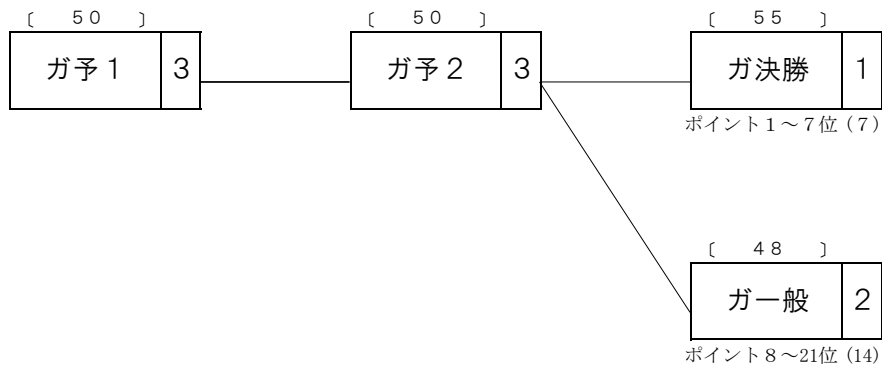

概定番組コード	競輪種類	競走クラス	レース数	概定日数	備考
L3P	FI	L	3	3	L級7車3R3日制

第1日	第2日	第3日
-----	-----	-----

○競走得点表

	第1日	第2日	第3日	
	ガ予1	ガ予2	ガ決勝	ガ一般
1着	56	56	61	54
2着	54	54	59	52
3着	52	52	57	50
4着	50	50	55	48
5着	48	48	53	46
6着	46	46	51	44
7着	44	44	49	42