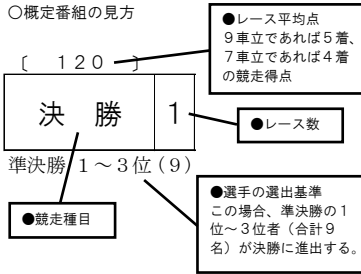

概定番組コード
S3エ

競輪種類	競走クラス	レース数	概定日数	備考
GⅢ	S	7	3	S級9車7R3日制

第1日	第2日	第3日
-----	-----	-----

○概定番組の見方

○競走得点表

	第1日		第2日			第3日			
	初特選	予選	準決勝	特選	選抜	決勝	特秀	特選	選抜
1着	115	105	115	109	104	125	117	111	104
2着	113	103	113	107	102	123	115	109	102
3着	111	101	111	105	100	121	113	107	100
4着	109	99	109	103	98	119	111	105	98
5着	107	97	107	101	96	117	109	103	96
6着	105	95	105	99	94	115	107	101	94
7着	103	93	103	97	92	113	105	99	92
8着	101	91	101	95	90	111	103	97	90
9着	99	89	99	93	88	109	101	95	88