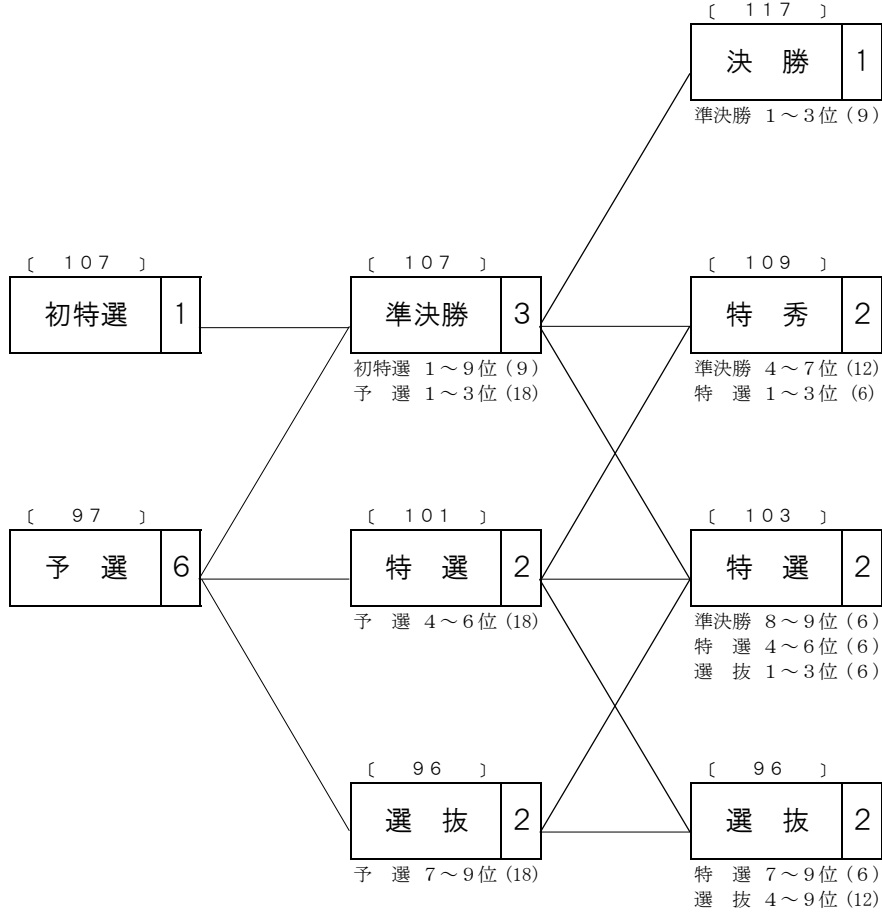

概定番組コード
S3エ

競輪種類	競走クラス	レース数	概定日数	備考
GⅢ	S	7	3	S級9車7R3日制

第1日	第2日	第3日
-----	-----	-----

○概定番組の見方

○競走得点表

	第1日		第2日			第3日			
	初特選	予選	準決勝	特選	選抜	決勝	特秀	特選	選抜
1着	115	105	115	109	104	125	117	111	104
2着	113	103	113	107	102	123	115	109	102
3着	111	101	111	105	100	121	113	107	100
4着	109	99	109	103	98	119	111	105	98
5着	107	97	107	101	96	117	109	103	96
6着	105	95	105	99	94	115	107	101	94
7着	103	93	103	97	92	113	105	99	92
8着	101	91	101	95	90	111	103	97	90
9着	99	89	99	93	88	109	101	95	88