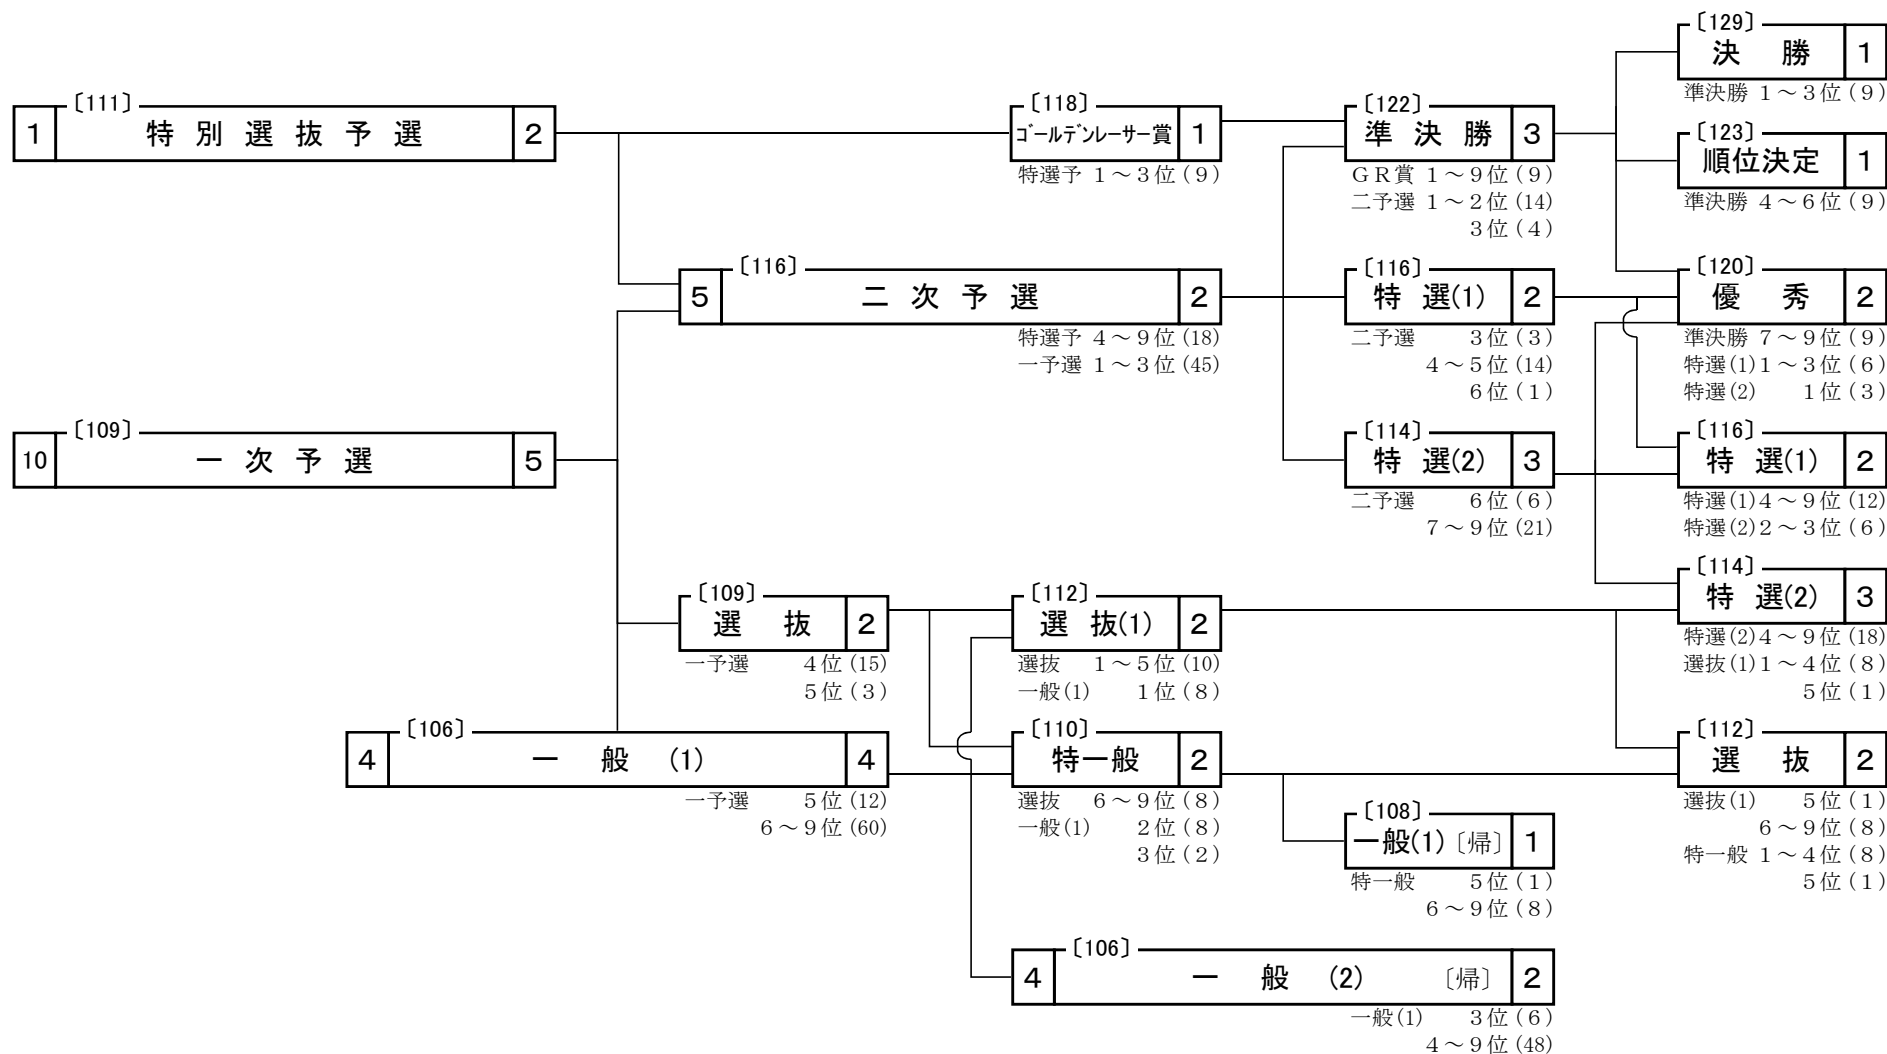

第69回 日本選手権競輪 (G I) 概定番組表 [レース平均点]

第 1 日	3/8(火)	第 2 日	3/9(水)	第 3 日	3/10(木)	第 4 日	3/11(金)	第 5 日	3/12(土)	第 6 日	3/13(日)
-------	--------	-------	--------	-------	---------	-------	---------	-------	---------	-------	---------

レース数	出場選手数										
総選手数	帰郷選手数										
11R	99名	11R	99名	11R	99名	11R	99名	11R	99名	11R	99名
162名	—	162名	—	162名	—	162名	3回出走 36名	126名	4回出走 9名 3回出走 18名	99名	99名