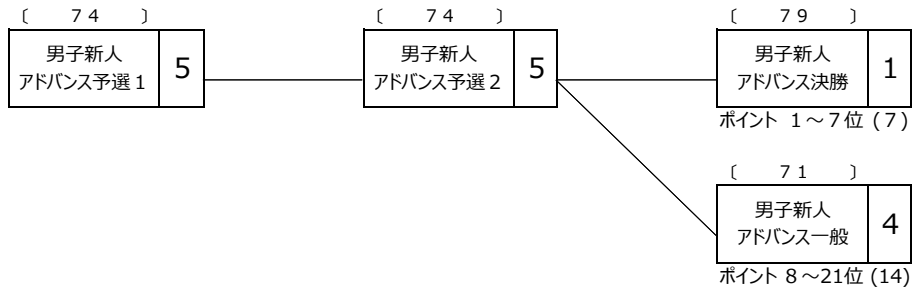

競輪ルーキーシリーズ2025 概定番組

【昼/ナイター】A級1・2班戦 4レース + 男子新人戦 5レース + 女子新人戦 2レース (11レース制)

A級1・2班 7車立 4レース ※先頭固定競走(オリジナル)でルールの実施

男子新人戦 7車立 5レース (ケイリンアドバンス)

女子新人戦 7車立 2レース

競輪ルーキーシリーズ2025 概定番組

【ミッドナイト】A級1・2班戦 4レース + 男子新人戦 5レース (9レース制)

※男子選手による先頭固定競走(インターナショナル)レースの【F II ②】概定番組と同一

A級1・2班 7車立 4レース (ケイリンアドバンス)

男子新人戦 7車立 5レース (ケイリンアドバンス)