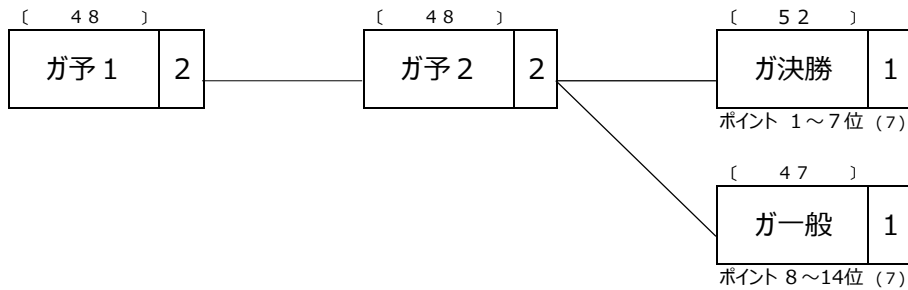

競輪ルーキーシリーズ2025 概定番組

【昼/ナイター】A級1・2班戦 4レース + 男子新人戦 5レース + 女子新人戦 2レース (11レース制)

A級1・2班 7車立 4レース ※先頭固定競走(オリジナル)でルールの実施

男子新人戦 7車立 5レース (ケイリンアドバンス)

女子新人戦 7車立 2レース

競輪ルーキーシリーズ2025 概定番組

【ミッドナイト】A級1・2班戦 4レース + 男子新人戦 5レース (9レース制)

※男子選手による先頭固定競走(インターナショナル)レースの【F II ②】概定番組と同一

A級1・2班 7車立 4レース (ケイリンアドバンス)

男子新人戦 7車立 5レース (ケイリンアドバンス)