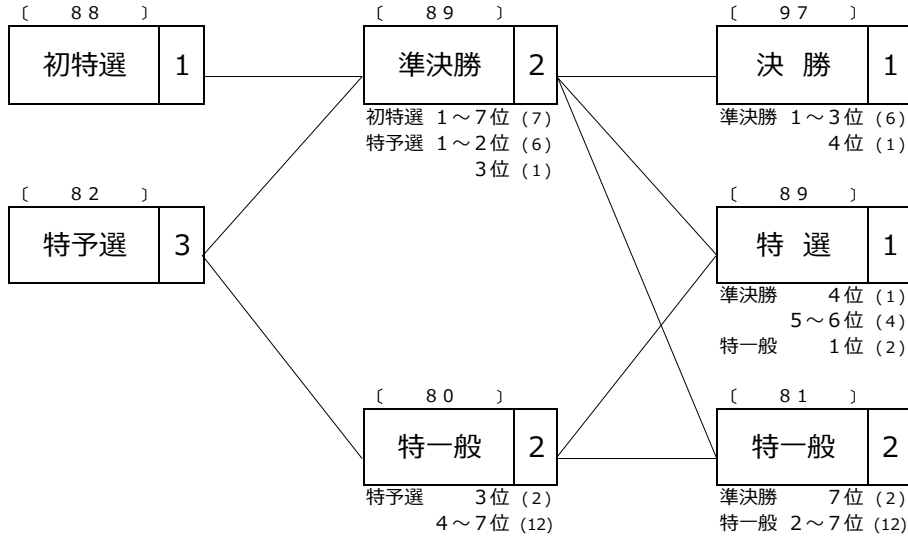

競輪ルーキーシリーズ2025 概定番組

【昼/ナイター】A級1・2班戦 4レース + 男子新人戦 5レース + 女子新人戦 2レース (11レース制)

A級1・2班 7車立 4レース ※先頭固定競走(オリジナル)でルールの実施

男子新人戦 7車立 5レース (ケイリンアドバンス)

女子新人戦 7車立 2レース

競輪ルーキーシリーズ2025 概定番組

【ミッドナイト】A級1・2班戦 4レース + 男子新人戦 5レース (9レース制)

※男子選手による先頭固定競走(インターナショナル)レースの【F II ②】概定番組と同一

A級1・2班 7車立 4レース (ケイリンアドバンス)

男子新人戦 7車立 5レース (ケイリンアドバンス)