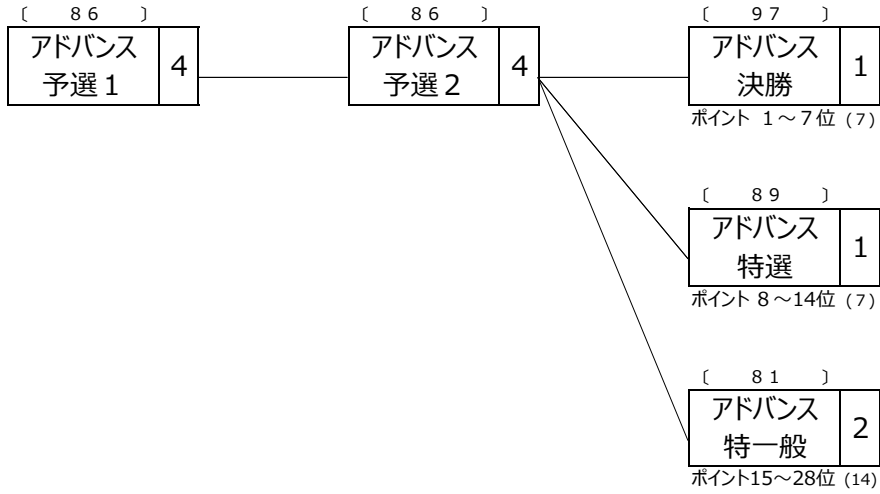

競輪ルーキーシリーズ2025 概定番組

【昼/ナイター】A級1・2班戦 4レース + 男子新人戦 5レース + 女子新人戦 2レース (11レース制)

A級1・2班 7車立 4レース ※先頭固定競走(オリジナル)でルールの実施

男子新人戦 7車立 5レース (ケイリンアドバンス)

女子新人戦 7車立 2レース

競輪ルーキーシリーズ2025 概定番組

【ミッドナイト】A級1・2班戦 4レース + 男子新人戦 5レース (9レース制)

※男子選手による先頭固定競走(インターナショナル)レースの【F II ②】概定番組と同一

A級1・2班 7車立 4レース (ケイリンアドバンス)

男子新人戦 7車立 5レース (ケイリンアドバンス)