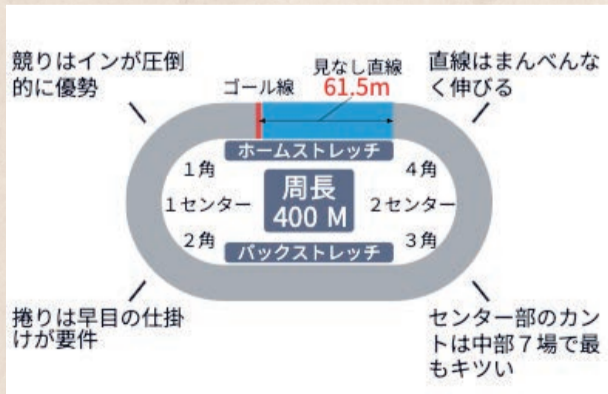

松阪競輪 データ分析

バンク情報

センター傾斜 34°25'29"
直線傾斜 2°51'45"

競輪サイトページ

車券の購入は20歳になってから。競輪は適度に楽しみましょう。競輪とオートレースの売上の一部は、機械工業の振興や社会福祉等に役立てられています。

決まり手比較 2021-04 ~ 2026-03

松阪競輪場

◆住所 三重県松阪市春日町3-1
◆競輪場HP <https://matsusaka-keirin.jp/>