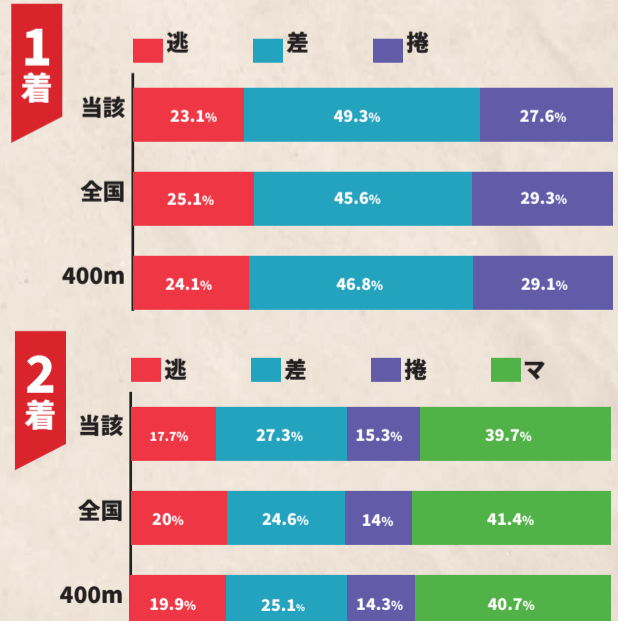

松阪競輪 データ分析

バンク情報

センター傾斜 34°25'29"
直線傾斜 2°51'45"

競輪サイトページ

車券の購入は20歳になってから。競輪は適度に楽しみましょう。競輪とオートレースの売上の一部は、機械工業の振興や社会福祉等に役立てられています。

決まり手比較 2021-04 ~ 2026-03

松阪競輪場

◆住所 三重県松阪市春日町3-1
◆競輪場HP <https://matsusaka-keirin.jp/>